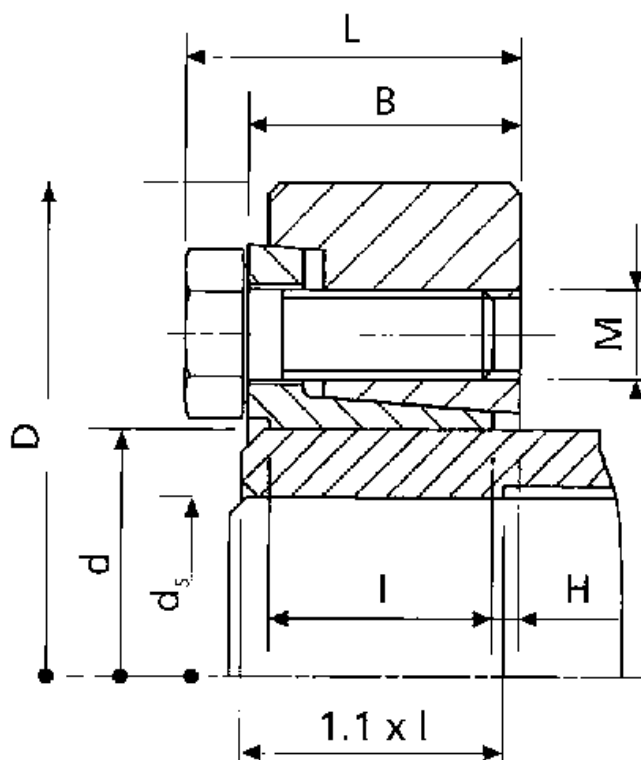

Varenummer: 437900155

Beskrivelse: Rota-fix spændelement SA 155

## Mål

B mm	= 63.0
d H8 mm	= 155
D mm	= 263.0
ds mm	= 110
F kN aksialkraft	= 491
H	= 7.5
I mm	= 51.0
L mm	= 72.0

M mm	= M14
T Nm drejningsmoment	= 27000
Ts Nm boltetilspændingsmoment	= 160